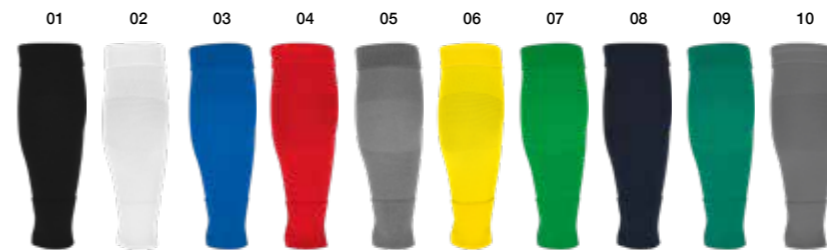

TUBE IT SLEEVE

100 3711

28 - 32 | 33 - 36 | 37 - 40 | 41 - 44 | 45 - 47

89,00 Vejl. pris **53,00 Klubpris**

89% genbruges polyester | 8% genbruges polyamid
3% elasthan

TUBE IT SOCKS

100 3710

28 - 32 | 33 - 36 | 37 - 40 | 41 - 44 | 45 - 47