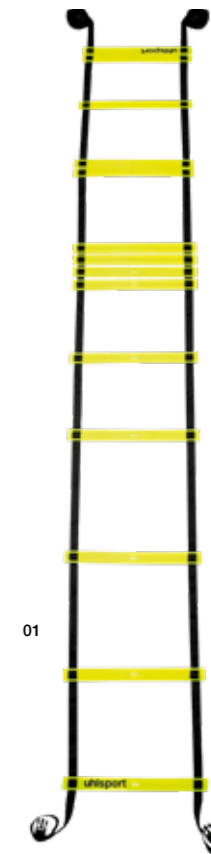

CONE WITH 16 HOLES

100 1218 01 (1st kegle)
 h: 40 cm 109,00 Vejl. pris **65,00 Klubpris**
 01 gul

FOOT

100 1230 01 (1 st fod)
 d: 30 cm 119,00 Vejl. pris **71,00 Klubpris**
 01 gul

JUMPING POLE SET

100 1220 01 (6 st stænger, 4 foder + 4 clips)
 one size 559,00 Vejl. pris **335,00 Klubpris**
 01 gul